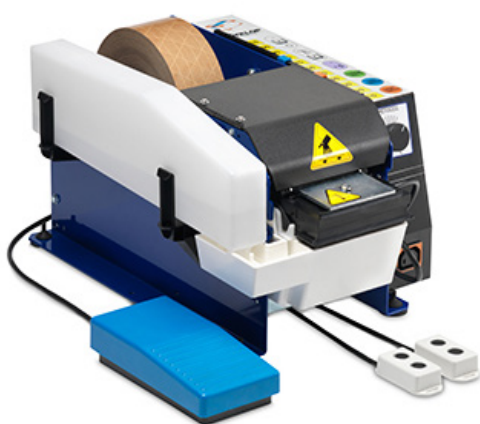

LAPOMAGIC

PAPIERPLAKBAND DISPENSER

CYKLOP[®]
GLOBAL PACKAGING SOLUTIONS

STRAPPING
WRAPPING
CODING
TAPING

Papierplakband is dé milieuvriendelijke oplossing voor het sluiten van dozen. De verpakkingendoos kan namelijk na gebruik in zijn geheel gerecycled worden, inclusief het plakband. Door de directe en sterke hechting is papierplakband ook geschikt voor zware verpakkingen. Een ander groot voordeel van papierplakband is dat het niet verwijderd kan worden zonder de doos te beschadigen, wat een preventieve werking tegen diefstal heeft.

Papierplakband is in te delen in twee soorten: zelfklevend en gegomd. Gegomd tape plakt pas nadat de lijmlaag wordt geactiveerd door water. Voor het aanbrengen is daarom altijd een dispenser nodig.

Dispenser

De papierplakband dispenser Lapomagic is een elektrische papierplakband dispenser voor gegomd papierplakband. Het apparaat detecteert de verpakkingafmetingen en geeft automatisch de juiste tapelengte af. Het apparaat is geschikt voor snellere verwerking van pakketten en minder verspilling van tape door nauwkeurige lengte bepaling. De Lapomagic is uitermate geschikt voor het versluiten van grote volumes met variërende afmetingen.

Technische gegevens:

Snelheid	55 mtr / min
Afmetingen (HxBxD)	450 x 290 x 250 mm
Verbruiksmateriaal	Elk type gegomd papierplakband
Rolbreedte	Max. 200 mm
Buitenroldiameter	Max. 200 mm
Water reservoir	1300 cc
Temperatuur water	Instelbaar (50° - 75° - 100°)
Voeding	230 V / 50 Hz / 1 fase
	Na 30 min power cut-off
Gewicht	12 kg
Geluid	70 dB